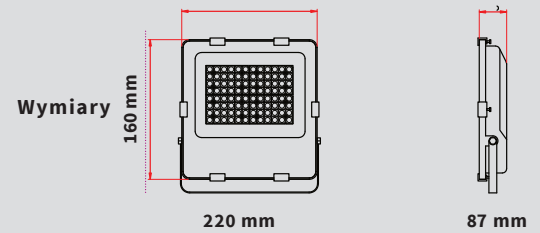

Naświetlacz LED

Zosmax 140

CECHY PRODUKTU

- wysokowydajny naświetlacz z wbudowanym źródłem światła LED
- wysoka szczelność obudowy IP65
- wykonana z wytrzymałego aluminium odpornego na temperaturę i uderzenia
- 5-letnia gwarancja
- łatwy montaż poprzez dodane elementy montażowe
- regulacja kąta nachylenia
- uźebrowany radiator dla lepszego odprowadzania ciepła

ZASTOSOWANIE

- hale i magazyny
- parkingi, podjazdy
- warsztaty
- oświetlenie architektoniczne
- podwórka, place

PARAMETRY TECHNICZNE

Model	Strumień świetlny	Waga	Barwa światła
HA001FT			
Zosmax 140 50W	7 000 lm	2.3kg	4000K

Zasilanie	□ 100-277V
Moc	□ 50W
Efektywność	□ 140/W
Zasilacz	□ Tomcarline
Power Factor	□ ≥0.95
CRI	□ Ra>70
IP	□ 65
Diody	□ EMC3030
Kąt świecenia	□ 90°
Materiał	□ aluminium
Temp. otoczenia	□ -30°C - 50°C
Certyfikaty	□ CE, RoHS
Żywotność	□ 50 000 h
Gwarancja	□ 5 lat