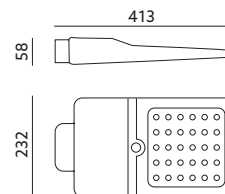

OPRAWY LED / LED FIXTURES

SOLAR LED STREET 15W

- ledowa oprawa solarna z czujnikiem ruchu i natężenia światła,
- zasilana energią słoneczną,
- kąt / zasięg detekcji: 120 stopni / 3-8m,
- kąt rozsyłu światła oprawy: X-140 stopni; Y-70 stopni,
- zawiera wymienny akumulator litowo-jonowy 7,4V/5400 mAh,
- nie można wymieniać lamp w oprawie.

- solar LED lamp with motion and light intensity sensors,
- solar powered,
- angle / range of detection: 120 degree / 3-8m,
- beam angle: X-140 degree ; Y-70 degree,
- contains replaceable li-ion battery: 7,4V/5400 mAh,
- lamps are unchangeable.

MONTAŻ ŚCIENNY /
WALL INSTALLATION

MONTAŻ NA SŁUPIE /
POST INSTALLATION

MODEL	INDEKS	POBÓR MOCY [W]	BARWA ŚWIATŁA	STRUMIEŃ ŚWIETLNY [lm]	WAGA NETTO [kg]	PAKOWANIE [szt.]	KOD EAN
MODEL	INDEX	POWER [W]	LIGHT COLOR	LUMINOUS FLUX [lm]	NET WEIGHT [kg]	PACKING [pcs.]	BARCODE
SOLAR LED STREET 15W	KFNSU15NB	15	NEUTRALNA BIAŁA NEUTRAL WHITE	1600	2,46	5	5902846015697