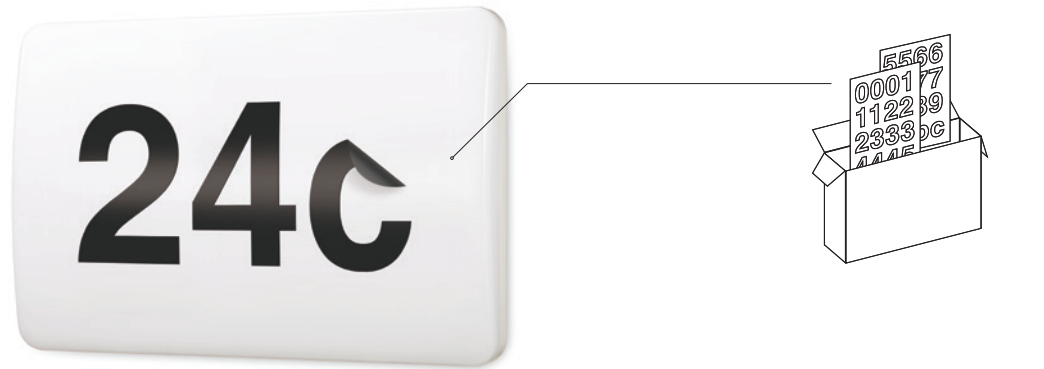

Plafon / Ceiling lamp

LED NUMOS 5W/7W/10W LX IP65

Kobi Pro

- oprawa ledowa z czujnikiem zmierzchowym,
- czujnik z możliwością regulacji natężenia światła w zakresie: 3-50 lux,
- kąt rozsytu światła: 120 stopni,
- podstawa i klosz mleczny wykonane z poliwęglanu,
- w zestawie naklejki z cyframi i literami,
- nie można wymieniać lamp w oprawie.

- LED fixture with dusk sensor,
- sensor with adjustable light intensity range: 3-50 lux,
- light distribution angle: 120 degrees,
- base and frosted diffuser made of polycarbonate,
- set includes stickers with numbers and letters,
- lamps in the fixture are non-replaceable.

MODEL	SKU	POBÓR MOCY [W]	BARWA ŚWIATŁA	STRUMIEŃ ŚWIETLNY [lm]	WAGA NETTO [kg]	PAKOWANIE [szt.]	KOD EAN
MODEL	SKU	POWER [W]	LIGHT COLOR	LUMINOUS FLUX [lm]	NET WEIGHT [kg]	PACKING [pcs]	BARCODE
LED NUMOS 5W/7W/10W LX	004289	5W/7W/10W	NEUTRALNA BIAŁA NEUTRAL WHITE	700/980/1400	0,70	10	5907178005248