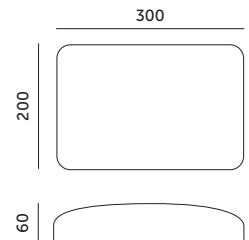

Plafon / Ceiling lamp

LED NUMOS 5W/7W/10W LX IP65

Kobi Pro

- oprawa ledowa z czujnikiem zmierzchowym,
- czujnik z możliwością regulacji natężenia światła w zakresie: 3-50 lux,
- kąt rozsytu światła: 120 stopni,
- podstawa i klosz mleczny wykonane z poliwęglanu,
- w zestawie naklejki z cyframi i literami,
- nie można wymieniać lamp w oprawie.

- LED fixture with dusk sensor,
- sensor with adjustable light intensity range: 3-50 lux,
- light distribution angle: 120 degrees,
- base and frosted diffuser made of polycarbonate,
- set includes stickers with numbers and letters,
- lamps in the fixture are non-replaceable.

MODEL	SKU	POBÓR MOCY [W]	BARWA ŚWIATŁA	STRUMIEŃ ŚWIETLNY [lm]	WAGA NETTO [kg]	PAKOWANIE [szt.]	KOD EAN
MODEL	SKU	POWER [W]	LIGHT COLOR	LUMINOUS FLUX [lm]	NET WEIGHT [kg]	PACKING [pcs]	BARCODE
LED NUMOS 5W/7W/10W LX	004289	5W/7W/10W	NEUTRALNA BIAŁA NEUTRAL WHITE	700/980/1400	0,70	10	5907178005248