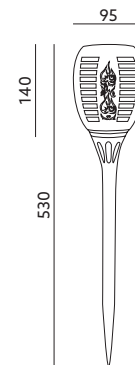

# SOLAR LED SPARKLE 0,12W

- ledowa lampa solarna imitująca efekt płomienia,
- zasilana energią słoneczną,
- przy pełnym naładowaniu baterii czas świecenia wynosi 6-8h,
- moc instalacji fotowoltaicznej: 0,12Wp,
- łatwy montaż dzięki brakowi okablowania,
- 3 możliwości mocowania poprzez: wbicie lampy w podłoże, zawieszenie na dołączonym uchwycie lub umieszczenie na podłożu stałym,
- zawiera wymienny akumulator: niklowo-metalowo-wodorkowy NiMH 1,2V / 300mAh,
- nie można wymieniać lamp w oprawie.

- led solar fixture that imitates flame effect,
- powered by solar energy,
- when the battery is fully charged, lighting time is between 6-8 hours,
- photovoltaic installation power: 0,12Wp,
- easy installation due to no wires,
- 3 possibilities of installation: sticking it into the ground, hanging it on a handle (included) or placing it on solid ground,
- includes replaceable battery: nickel-metal-hydride NiMH 1,2V / 300mAh,
- lamps inside are unchangeable.

MODEL	INDEKS	POBÓR MOCY [W]	BARWA ŚWIATŁA	WAGA NETTO [kg]	PAKOWANIE [szt.]	KOD EAN
MODEL	INDEX	POWER [W]	LIGHT COLOR	NET WEIGHT [kg]	PACKING [pcs.]	BARCODE
SOLAR LED SPARKLE 0,12W CB	KTLOSE2WCBC	0,12	CIEPŁOBIŁA WARM WHITE	0,18	12	5902201302295